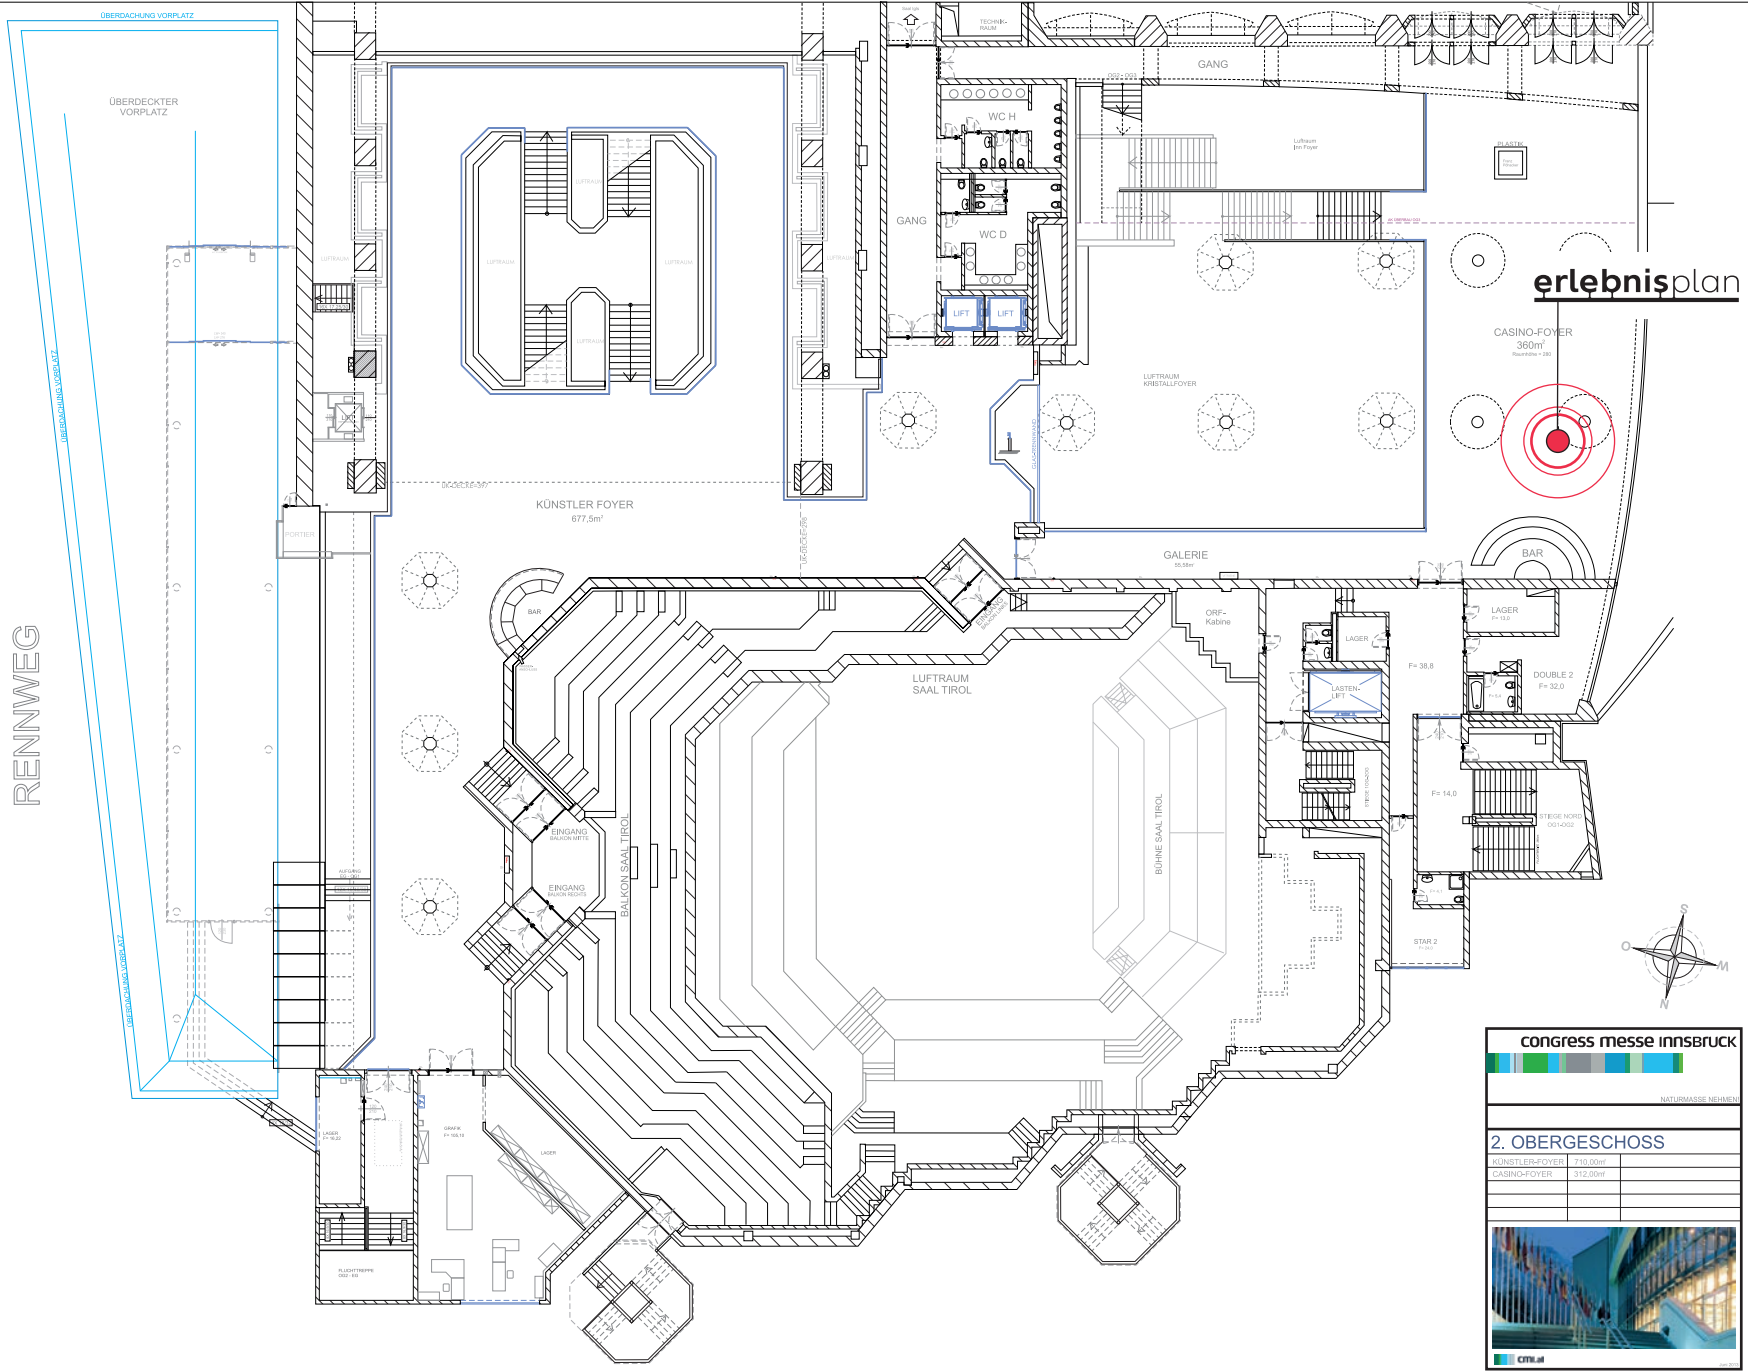

RENNWEG

erlebnisplan

CASINO-FOYER
380m²
Bauwerk 110

congress messe innsbruck

MARKTMASSE NEUBAU

2. OBERGESCHOSS

KÜNSTLER-FOYER	777,50m ²
CASINO-FOYER	382,00m ²

CMU